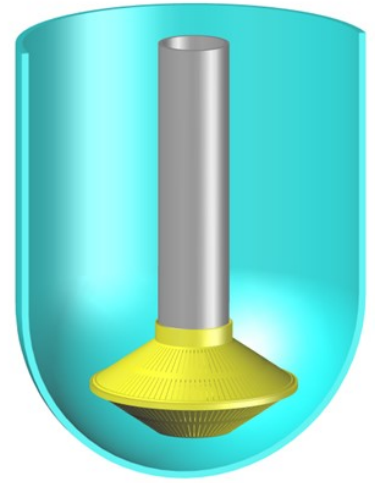

Verteiler

distributor

Distributeur

Distribuidor

Montagebeispiel

Installation procedure

Exemple de montage

Ejemplo de montaje

### Typ OV

Bestellung Ordering Commande Encargo	Typ Type Type Tipa	Schlitze Slots Fentes Ranuras	øA
	<b>OV</b>	0,25	ø1,9" ø50

### Typ UV

Bestellung Ordering Commande Encargo	Typ Type Type Tipa	Schlitze Slots Fentes Ranuras	øA
	<b>UV</b>	0,25 = 17,96 cm <sup>2</sup>	ø1,9" ø50