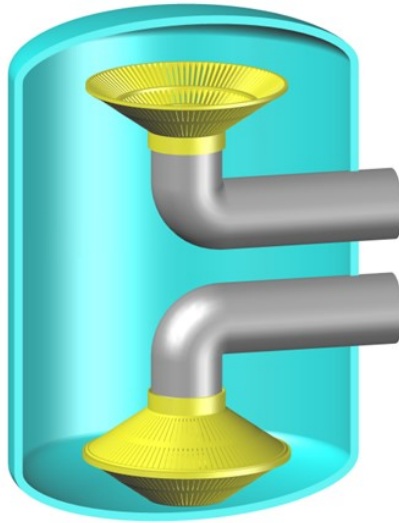

Verteiler

distributor

Distributeur

Distribuidor

Montagebeispiel

Installation procedure

Exemple de montage

Ejemplo de montaje

### Typ OV

Bestellung Ordering Commande Encargo	Typ Type Type Tipa	Schlitze Slots Fentes Ranuras	øA
	<b>OV</b>	0,25	ø1,9" ø50

### Typ UV

Bestellung Ordering Commande Encargo	Typ Type Type Tipa	Schlitze Slots Fentes Ranuras	øA
	<b>UV</b>	0,25 = 17,96 cm <sup>2</sup>	ø1,9" ø50