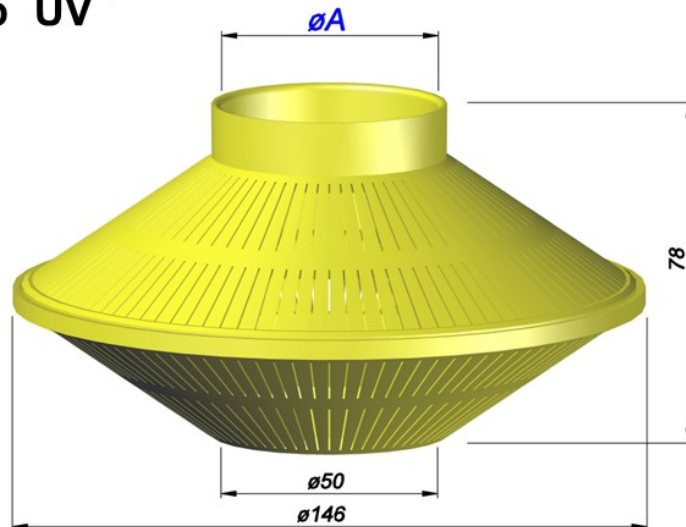

Verteiler

distributor

Distributeur

Distribuidor

Montagebeispiel

Installation procedure

Exemple de montage

Ejemplo de montaje

### Typ OV

Bestellung Ordering Commande Encargo	Typ Type Type Tipa	Schlitze Slots Fentes Ranuras	øA
	<b>OV</b>	0,25	ø1,9" ø50

### Typ UV

Bestellung Ordering Commande Encargo	Typ Type Type Tipa	Schlitze Slots Fentes Ranuras	øA
	<b>UV</b>	0,25 = 17,96 cm <sup>2</sup>	ø1,9" ø50