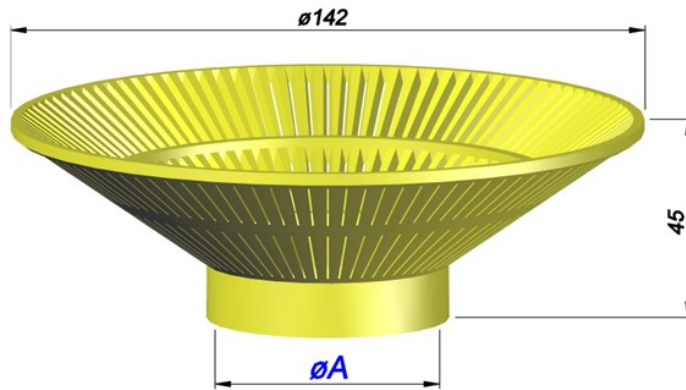

Verteiler

distributor

Distributeur

Distribuidor

Montagebeispiel

Installation procedure

Exemple de montage

Ejemplo de montaje

### Typ OV

Bestellung Ordering Commande Encargo	Typ Type Type Tipa	Schlitze Slots Fentes Ranuras	øA
	<b>OV</b>	0,25	ø1,9" ø50

### Typ UV

Bestellung Ordering Commande Encargo	Typ Type Type Tipa	Schlitze Slots Fentes Ranuras	øA
	<b>UV</b>	0,25 = 17,96 cm <sup>2</sup>	ø1,9" ø50