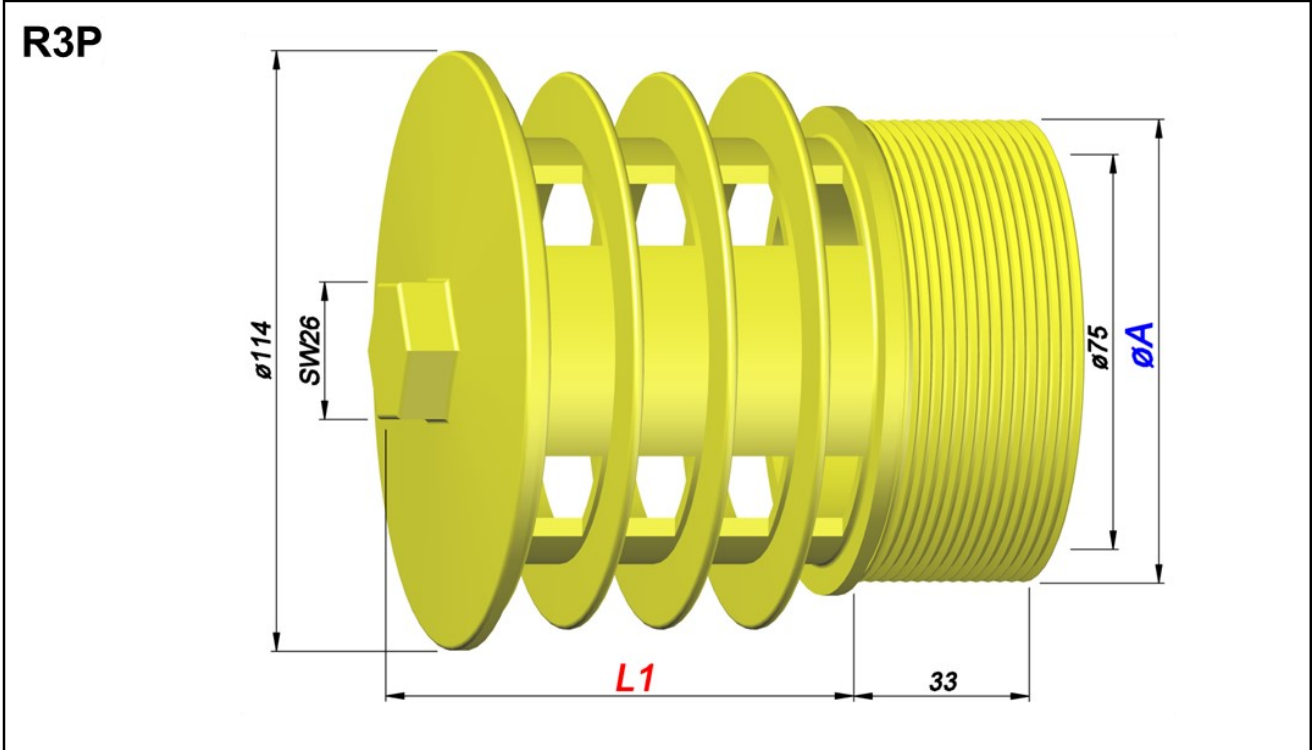

Obere Verteiler	Top distributor	Distributeur supérieur	Distribuidor superior
-----------------	-----------------	------------------------	-----------------------

Bestellung Ordering Commande Encargo	Typ Type Type Tipa	Gewinde Thread Filetage Rosca	Gewindelänge Thread length Longueur de filetage Largura de la rosca
	R2P	G 2"	73, 110, 170

Bestellung Ordering Commande Encargo	Typ Type Type Tipa	Gewinde Thread Filetage Rosca	Länge Length Longueur Largura
	R3P	G 3" 3" NPT 4" 8UN	96, 168, 240