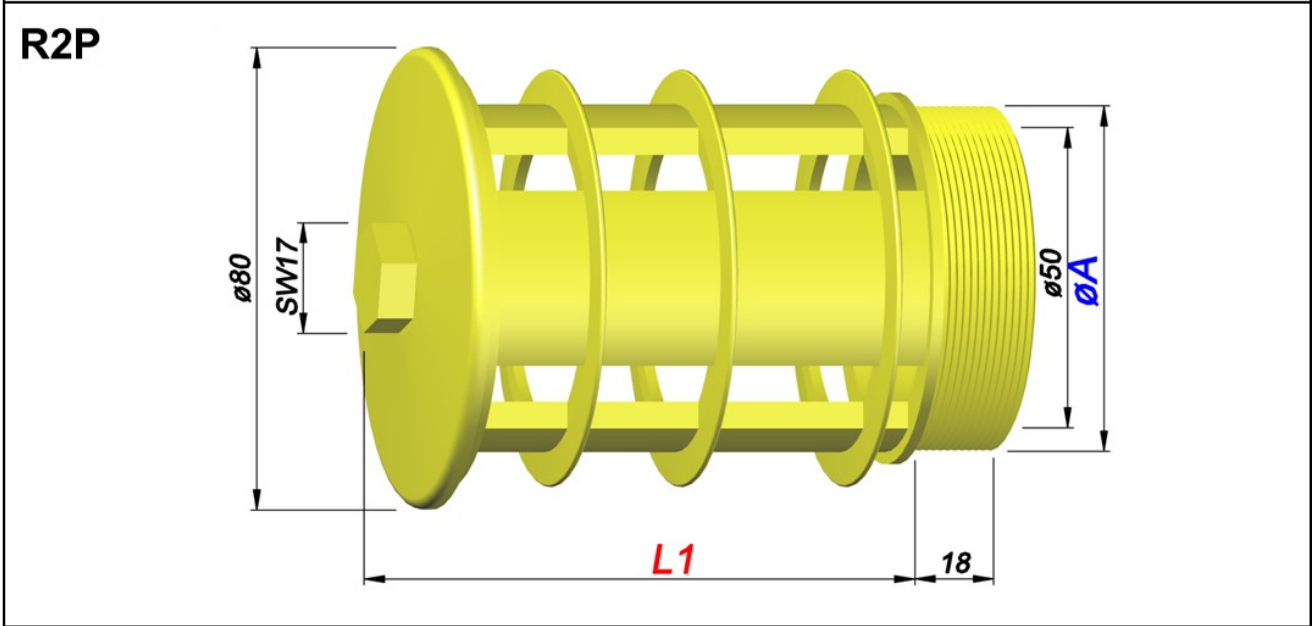

Obere Verteiler	Top distributor	Distributeur supérieur	Distribuidor superior
-----------------	-----------------	------------------------	-----------------------

Bestellung Ordering Commande Encargo	Typ Type Type Tipa	Gewinde Thread Filetage Rosca	Gewindelänge Thread length Longueur de filetage Largura de la rosca
	R2P	G 2"	73, 110, 170

Bestellung Ordering Commande Encargo	Typ Type Type Tipa	Gewinde Thread Filetage Rosca	Länge Length Longueur Largura
	R3P	G 3" 3" NPT 4" 8UN	96, 168, 240