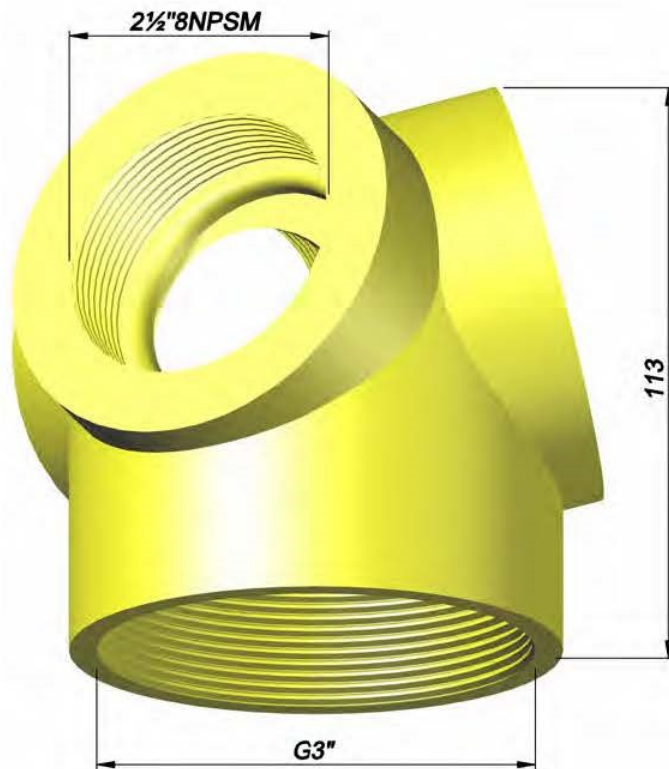

Filterdüsen-Sterne
mit 3 Armen

Filter-Nozzles-Stars
with 3 arms

Crépines étoiles
à 3 bras

Estrellas para
toberas a filtro
con 3 brazos

Typ SK3"

Typ R2
Seite / Page 44

Typ MSK3"

| | |
|---|-----------------------------|
| Bestellung Ordering Commande Encargo | Typ Type Type Tipa |
|  | MSK3" |