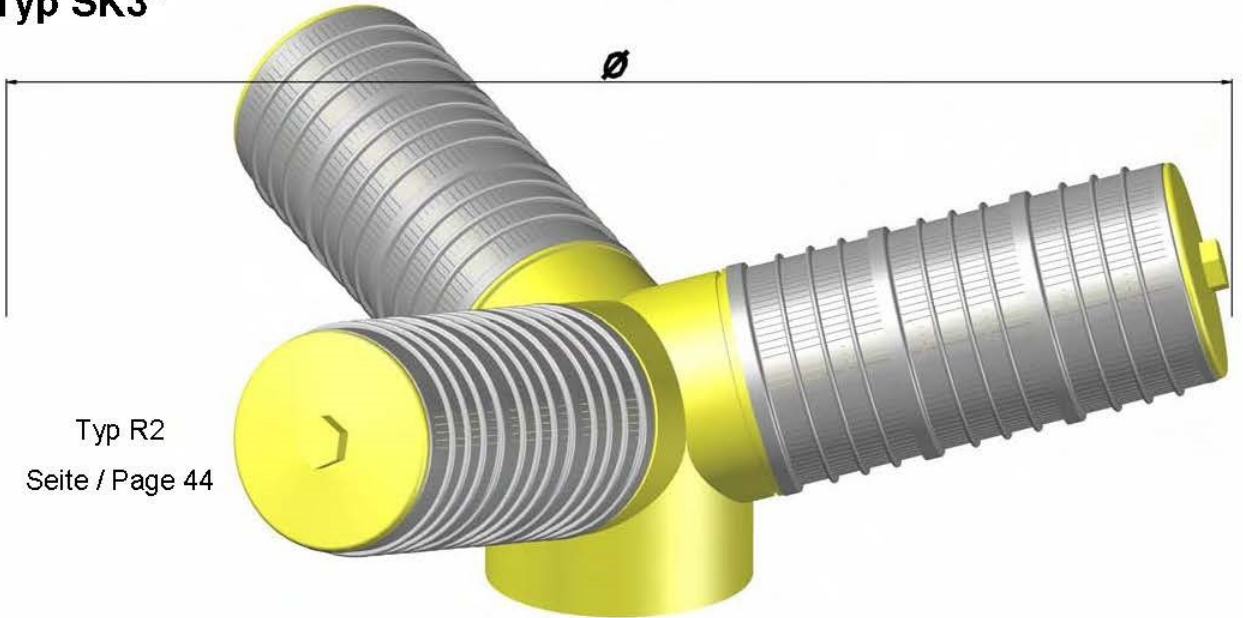

Filterdüsen-Sterne
mit 3 Armen

Filter-Nozzles-Stars
with 3 arms

Crépines étoiles
à 3 bras

Estrellas para
toberas a filtro
con 3 brazos

Typ SK3"

Typ R2
Seite / Page 44

Typ MSK3"

| | |
|---|-----------------------------|
| Bestellung Ordering Commande Encargo | Typ Type Type Tipa |
|  | MSK3" |