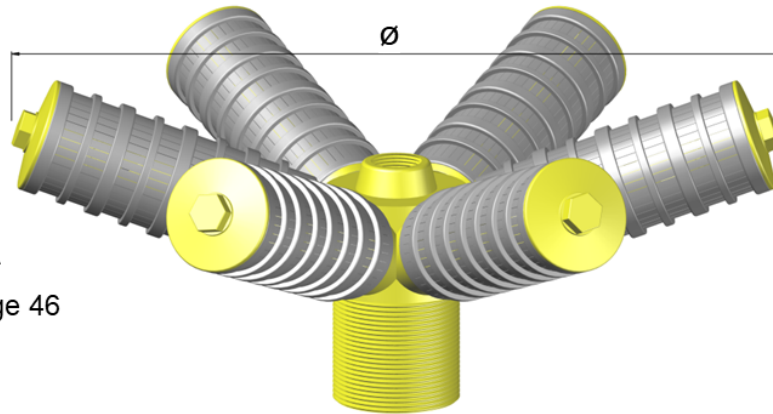

Filterdüsen-Sterne  
mit 6 Armen

Filter-Nozzles-Stars  
with 6 arms

Crépines étoiles  
à 6 bras

Estrellas para  
toberas a filtro  
con 6 brazos

## Typ SK6

Typ A

Seite / Page 46

## Typ MSK6