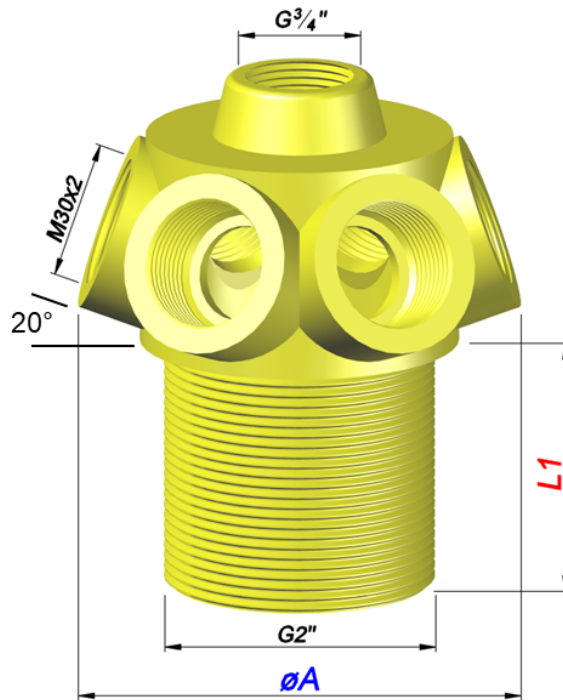

Filterdüsen-Sterne  
mit 6 Armen

Filter-Nozzles-Stars  
with 6 arms

Crépines étoiles  
à 6 bras

Estrellas para  
toberas a filtro  
con 6 brazos

## Typ SK6

Typ A

Seite / Page 46

## Typ MSK6