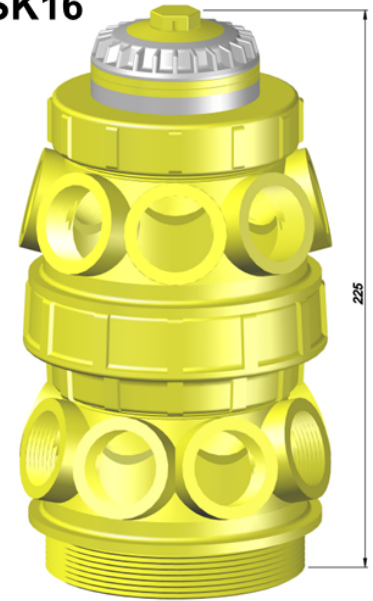

Filterdüsen-Sterne mit 8 Armen

Filter-Nozzles-Stars with 8 arms

Crépines étoiles à 8 bras

Estrellas para toberas a filtro con 8 brazos

Typ SK8

Typ MSK8

Bestellung Ordering Commande Encargo	Typ Type Type Tipa
	MSK8

Typ MSK16

Bestellung Ordering Commande Encargo	Typ Type Type Tipa
	MSK16

Typ GR4“-3“

Bestellung Ordering Commande Encargo	Typ Type Type Tipa
	GR4“-3“

Typ ER3

Bestellung Ordering Commande Encargo	Typ Type Type Tipa
	ER3