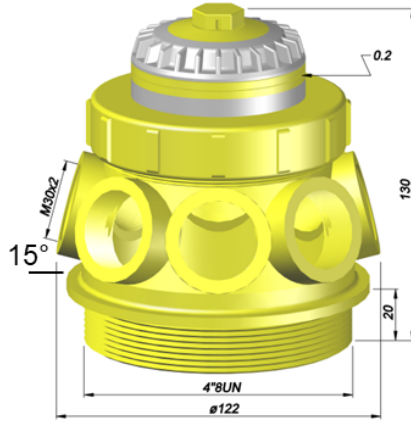

Filterdüsen-Sterne mit 8 Armen

Filter-Nozzles-Stars with 8 arms

Crépines étoiles à 8 bras

Estrellas para toberas a filtro con 8 brazos

Typ SK8

Typ MSK8

Bestellung Ordering Commande Encargo	Typ Type Type Tipa
	MSK8

Typ MSK16

Bestellung Ordering Commande Encargo	Typ Type Type Tipa
	MSK16

Typ GR4“-3“

Bestellung Ordering Commande Encargo	Typ Type Type Tipa
	GR4“-3“

Typ ER3

Bestellung Ordering Commande Encargo	Typ Type Type Tipa
	ER3