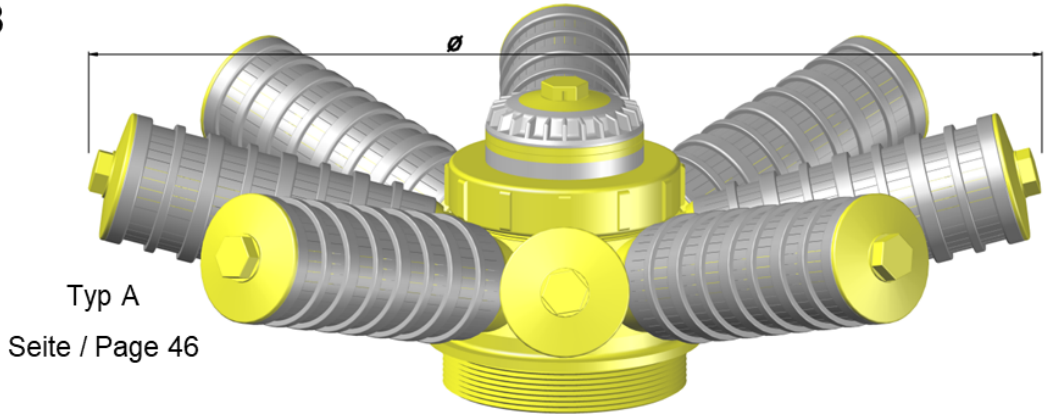

Filterdüsen-Sterne mit 8 Armen

Filter-Nozzles-Stars with 8 arms

Crépines étoiles à 8 bras

Estrellas para toberas a filtro con 8 brazos

Typ SK8

Typ A
Seite / Page 46