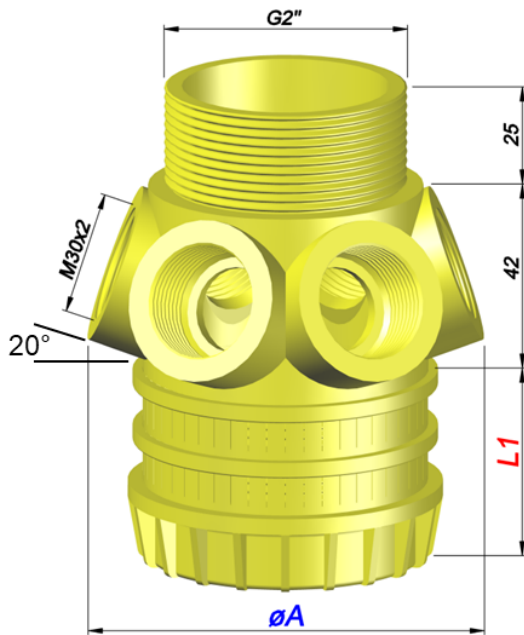

Filterdüsen-Sterne mit 6 Armen	Filter-Nozzles-Stars with 6 arms	Crépines étoiles à 6 bras	Estrellas para toberas a filtro con 6 brazos
---------------------------------------	---	----------------------------------	---

Typ SO6

Typ A
Seite / Page 46

Typ MSO6

Typ MSO60

Bestellung Ordering Commande Encargo	Typ Type Type Tipa	L1	øA
✉	MSO60	25	98
		50	110

Bestellung Ordering Commande Encargo	Typ Type Type Tipa	L1	øA
✉	MSO6	20	98, 110
	MSO61	34	
	MSO62	46	
	MSO63	58	