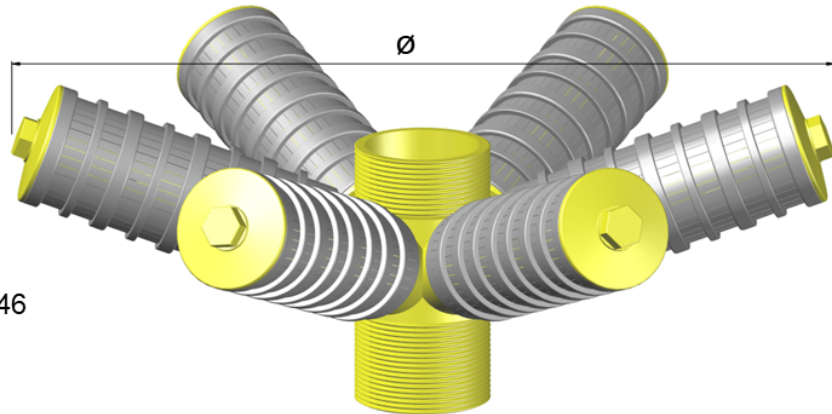

Filterdüsen-Sterne mit 6 Armen	Filter-Nozzles-Stars with 6 arms	Crépines étoiles à 6 bras	Estrellas para toberas a filtro con 6 brazos
---------------------------------------	---	----------------------------------	---

Typ SO6

Typ A
Seite / Page 46

Typ MSO6

Typ MSO60

Bestellung Ordering Commande Encargo	Typ Type Type Tipa	L1	øA
✉	MSO60	25	98
		50	110

Bestellung Ordering Commande Encargo	Typ Type Type Tipa	L1	øA
✉	MSO6	20	98, 110
	MSO61	34	
	MSO62	46	
	MSO63	58	