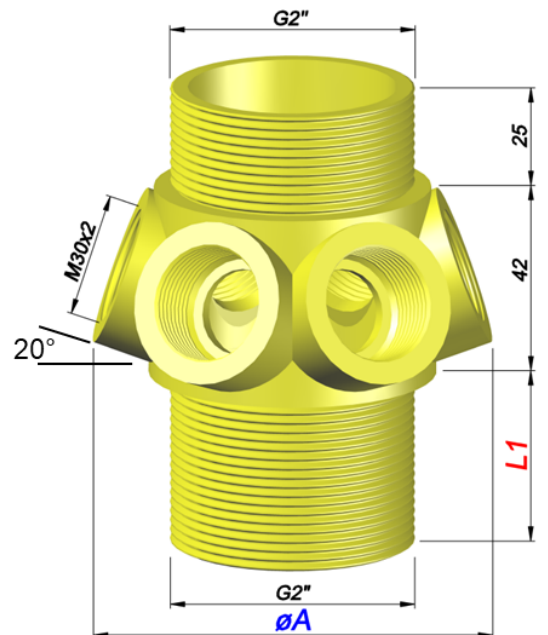

Filterdüsen-Sterne mit 6 Armen	Filter-Nozzles-Stars with 6 arms	Crépines étoiles à 6 bras	Estrellas para toberas a filtro con 6 brazos
---------------------------------------	---	----------------------------------	---

Typ SO6

Typ A
Seite / Page 46

Typ MSO6

Typ MSO60

Bestellung Ordering Commande Encargo	Typ Type Type Tipa	L1	øA
✉	MSO60	25	98
		50	110

Bestellung Ordering Commande Encargo	Typ Type Type Tipa	L1	øA
✉	MSO6	20	98, 110
	MSO61	34	
	MSO62	46	
	MSO63	58	