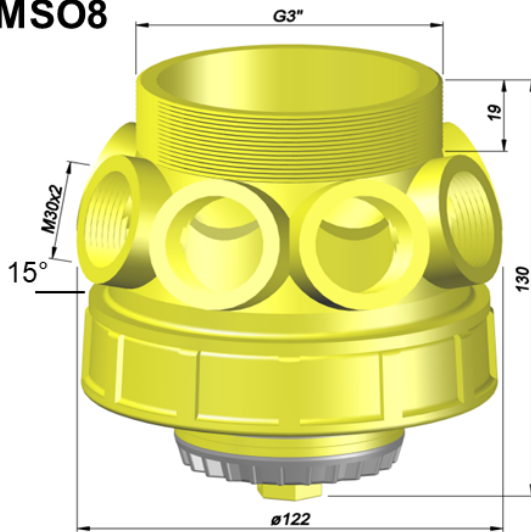

Filterdüsen-Sterne
mit 8 Armen

Filter-Nozzles-Stars
with 8 arms

Crépines étoiles
à 8 bras

Estrellas para
toberas a filtro
con 8 brazos

Typ SO8

Typ A
Seite / Page 46

Typ MSO8

Bestellung Ordering Commande Encargo	Typ Type Type Tipa
	MSO8

Typ MSO16

Bestellung Ordering Commande Encargo	Typ Type Type Tipa
	MSO16

Typ GR3“

Bestellung Ordering Commande Encargo	Typ Type Type Tipa	øA
	GR3“	90