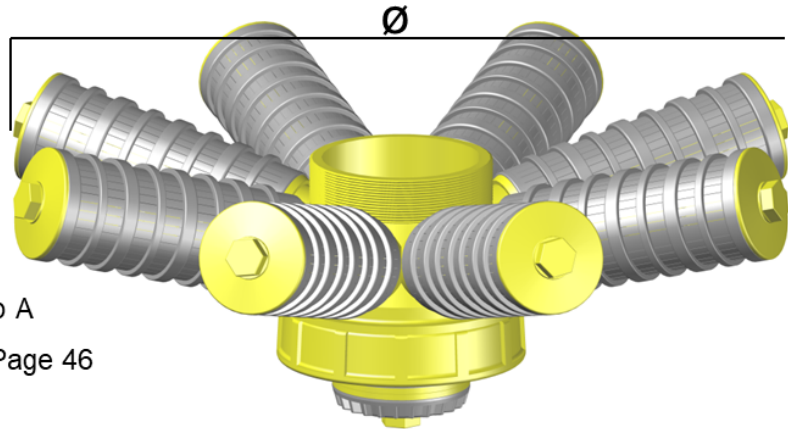

Filterdüsen-Sterne
mit 8 Armen

Filter-Nozzles-Stars
with 8 arms

Crépines étoiles
à 8 bras

Estrellas para
toberas a filtro
con 8 brazos

Typ SO8

Typ A
Seite / Page 46

Typ MSO8

Bestellung Ordering Commande Encargo	Typ Type Type Tipa
	MSO8

Typ MSO16

Bestellung Ordering Commande Encargo	Typ Type Type Tipa
	MSO16

Typ GR3“

Bestellung Ordering Commande Encargo	Typ Type Type Tipa	øA
	GR3“	90