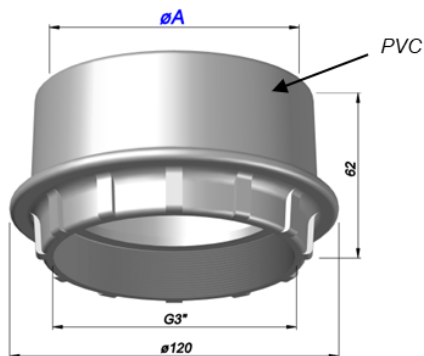

Filterdüsen-Sterne
mit 8 Armen

Filter-Nozzles-Stars
with 8 arms

Crépines étoiles
à 8 bras

Estrellas para
toberas a filtro
con 8 brazos

Typ SO8

Typ A
Seite / Page 46

Typ MSO8

Bestellung Ordering Commande Encargo	Typ Type Type Tipa
	MSO8

Typ MSO16

Bestellung Ordering Commande Encargo	Typ Type Type Tipa
	MSO16

Typ GR3“

Bestellung Ordering Commande Encargo	Typ Type Type Tipa	øA
	GR3“	90