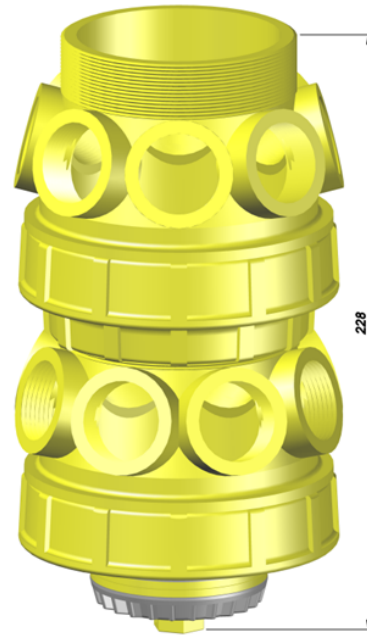

Filterdüsen-Sterne
mit 8 Armen

Filter-Nozzles-Stars
with 8 arms

Crépines étoiles
à 8 bras

Estrellas para
toberas a filtro
con 8 brazos

Typ SO8

Typ A
Seite / Page 46

Typ MSO8

Bestellung Ordering Commande Encargo	Typ Type Type Tipa
	MSO8

Typ MSO16

Bestellung Ordering Commande Encargo	Typ Type Type Tipa
	MSO16

Typ GR3“

Bestellung Ordering Commande Encargo	Typ Type Type Tipa	øA
	GR3“	90